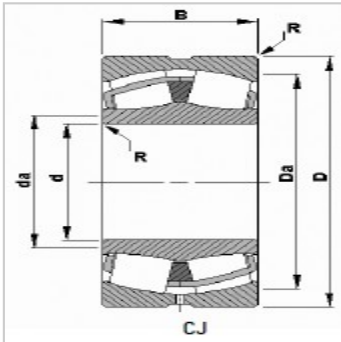

调心滚子轴承

d 110-140mm- 22222CJ

参数信息:

轴承编号 :	22222CJ
d :	110
D :	200
B :	53.0
R :	2.0
支撑直径 :	
轴 :	132
轴承座 :	179
额定载荷 :	
静态额定载荷 :	627
动态额定载荷C :	475
径向当量载荷系数动态 :	
e :	0.25
Y :	2.69
Y :	4.00
Y :	2.63
C :	0.0616
极限速度 :	
润滑脂 :	2500
油 :	3000
重量kg :	7.3