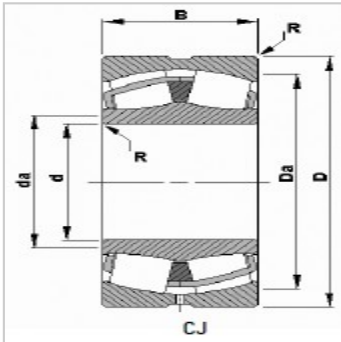

调心滚子轴承

d 340-440mm-24072YMB

参数信息:

轴承编号 :	24072YMB
d :	360
D :	540
B :	180.0
R :	4.0
支撑直径 :	
轴 :	398
轴承座 :	500
额定载荷 :	
静态额定载荷 :	6900
动态额定载荷C :	3270
径向当量载荷系数动态 :	
e :	0.30
Y :	2.24
Y :	3.33
Y :	2.19
C :	0.1036
极限速度 :	
润滑脂 :	500
油 :	560
重量kg :	144