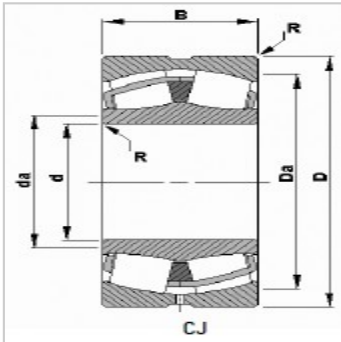

调心滚子轴承

d 340-440mm-23268YMB

参数信息:

轴承编号：	23268YMB
d：	340
D：	620
B：	224.0
R：	5.0
支撑直径：	
轴：	399
轴承座：	554
额定载荷：	
静态额定载荷：	8290
动态额定载荷C：	4700
径向当量载荷系数动态：	
e：	0.35
Y：	1.91
Y：	2.84
Y：	1.86
C：	0.1051
极限速度：	
润滑脂：	420
油：	460
重量kg：	296